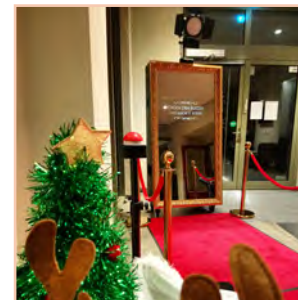

Facebook: www.facebook.com/zauberspiegelfotobox
Instagram: [zauberspiegel_fotobox](https://www.instagram.com/zauberspiegel_fotobox)

HAPPY
BIRTHDAY

LOVELEY
WEDDING

GREAT
EVENT

MERRY
X-MAS

FUNNY
PARTY

WIR MACHEN DEINEN SCHÖNSTEN TAG NOCH EIN BISCHEN SCHÖNER!

Der Zauberspiegel

ist die Attraktion auf jeder Party, auf Hochzeiten oder Events. Sie möchten Ihren Gästen ein unvergessliches, persönliches Geschenk mit auf den Weg geben? Oder vielleicht auch selbst tolle Andenken an Ihre Feier oder Veranstaltung haben? Mit unserem Zauberspiegel haben Ihre Gäste die Möglichkeit, sich selbst zu fotografieren und die Fotos als Hochglanz Fotoabzug sofort mitzunehmen. Für Ihr Gästebuch, die Pinnwand oder einfach als kleines Präsent. Für Ihre Gäste ist es auf jeden Fall eine tolle, lang anhaltende Erinnerung an Ihre Veranstaltung.

Ihre Gäste

können den magischen Zauberspiegel als ihre eigene Bühne nutzen. Es entstehen unvergessliche Aufnahmen, um Ihnen und auch Ihren Gästen, tolle Andenken von Ihrer Feier oder Ihrem Event zu hinterlassen. Über den rückseitigen Monitor des Zauberspiegel können Sie und Ihre Gäste die gemachten Bilder in einer Diashow anschauen, oder auch zusätzlich via Beamer oder Großbildschirm in einem weiteren Raum verfolgen. Sie Verfügen am Veranstaltungsort über kein WLAN? Kein

Die elegante und luxuriöse Optik

So präsentiert sich der Zauberspiegel vor Ort an Ihrer Location. Im inneren ausgestattet mit modernster Technik. Eine hochwertige, digitale Spiegelreflexkamera, gekoppelt mit einem leistungsstarken Studioblitz liefert eine erstklassige Bildqualität wie im Fotostudio. Dazu noch echtes Hollywood-Feeling mit luxuriösen roten Absperrseilen an goldenen Ständern, dem obligatorischen roten Teppich, sowie einem großen, frei stehenden, kabellosen Buzzer für den absoluten Fotospaß und eine bequeme Bedienung durch Ihre Gäste. Perfekte Voraussetzungen für einen unvergesslichen Event mit viel Spaß und hohem Unterhaltungswert.